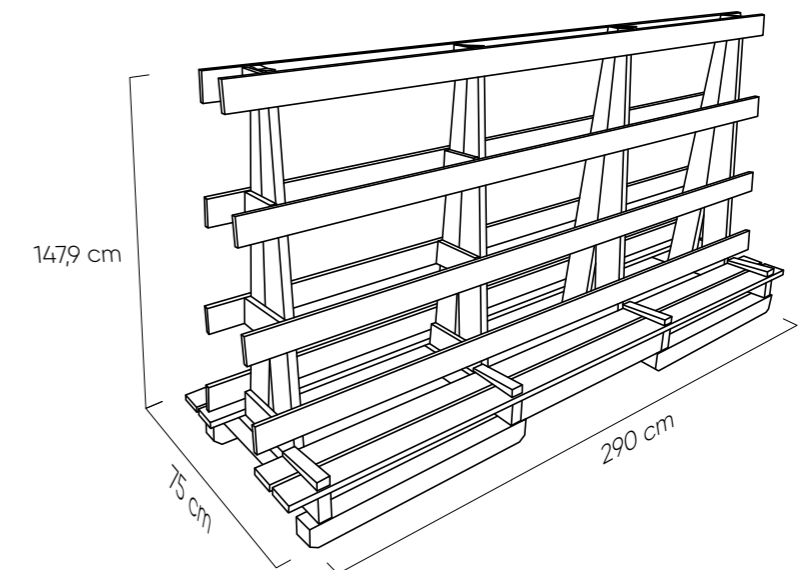

WYMIARY I PAKOWANIE

	Wymiary (cm)	Liczba sztuk w pudełku	m² w pudełku	Waga opakowania (kg)	m² / szt. na paletcie	Liczba pudełek na paletcie	Waga palety (kg)	Mrozo-odporność
PŁYTKI REKTYFIKOWANE	59,7x59,7x0,8	4	1,43	27,30	45,76	32	873,6	✓
	59,7x119,7x0,8	2	1,43	27,31	47,19	33	901,2	
	119,7x119,7x0,8	1	1,43	27,31	42,90	30	819,3	

	Wymiary (cm)	Liczba sztuk w skrzyni	m² w skrzyni	Waga skrzyni (kg)	Wymiary skrzyni (cm)	Mrozo-odporność
A-FRAME	119,7x279,7x0,6	38	127,30	1980	290x147,9x75	✓
SKRZYNIA		25	83,75	1340	303x136x38	

A-FRAME