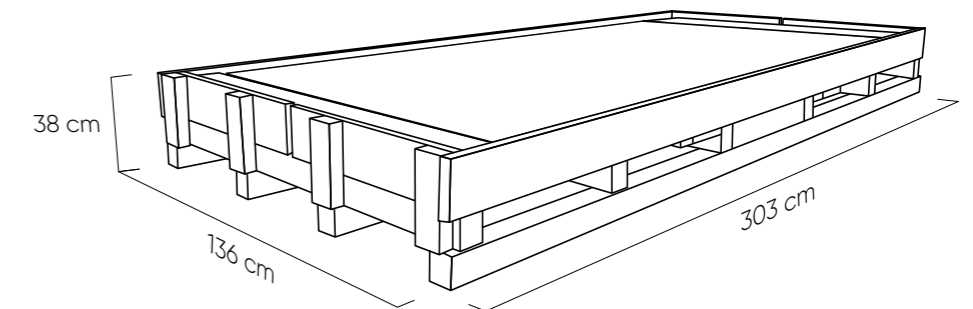

**SKRZYNIA**

	Wymiary (cm)	Liczba sztuk w skrzyni	m <sup>2</sup> w skrzyni	Waga skrzyni (kg)	Wymiary skrzyni (cm)	Mrozo-odporność
A-FRAME	119,7x279,7x0,6	38	127,30	1980	290x147,9x75	✓
SKRZYNIA		25	83,75	1340	303x136x38	