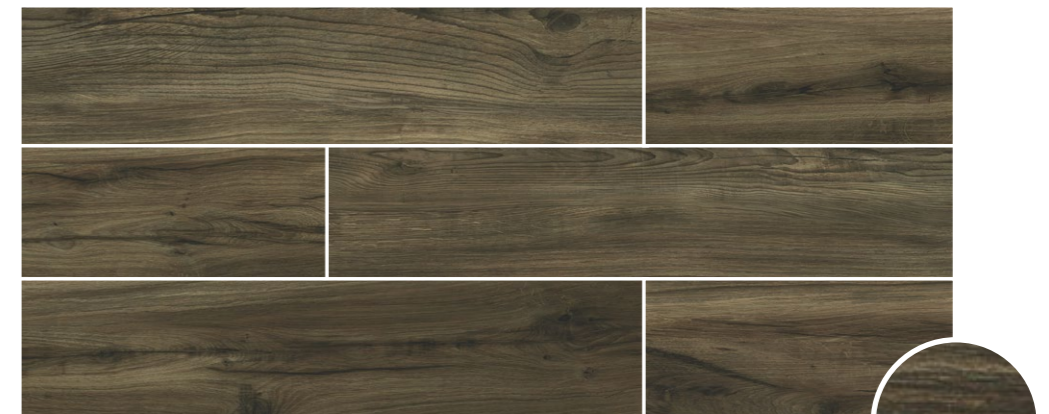

mat

17,5×80

0,8 cm

23

5902510808761

GRAPIA | KOLEKCJA

EBANO

WYMIARY I PAKOWANIE