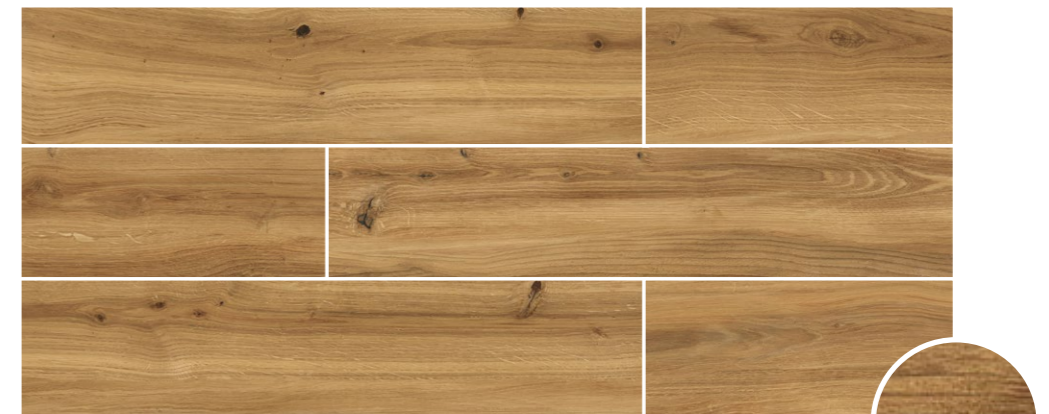

GRAPIA | KOLEKCJA

/NOCE

mat

17,5×80

0,8 cm

23

5902510808723