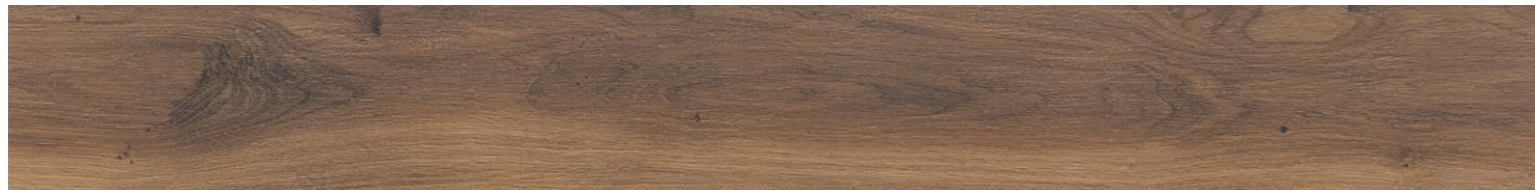

Acero

8" × 48" | 8" × 64"

MARRONE

0.31" | DCOF 0.50 | R10 | PEI ●●●○

8" × 48"

24

5903313301145

8" × 64"