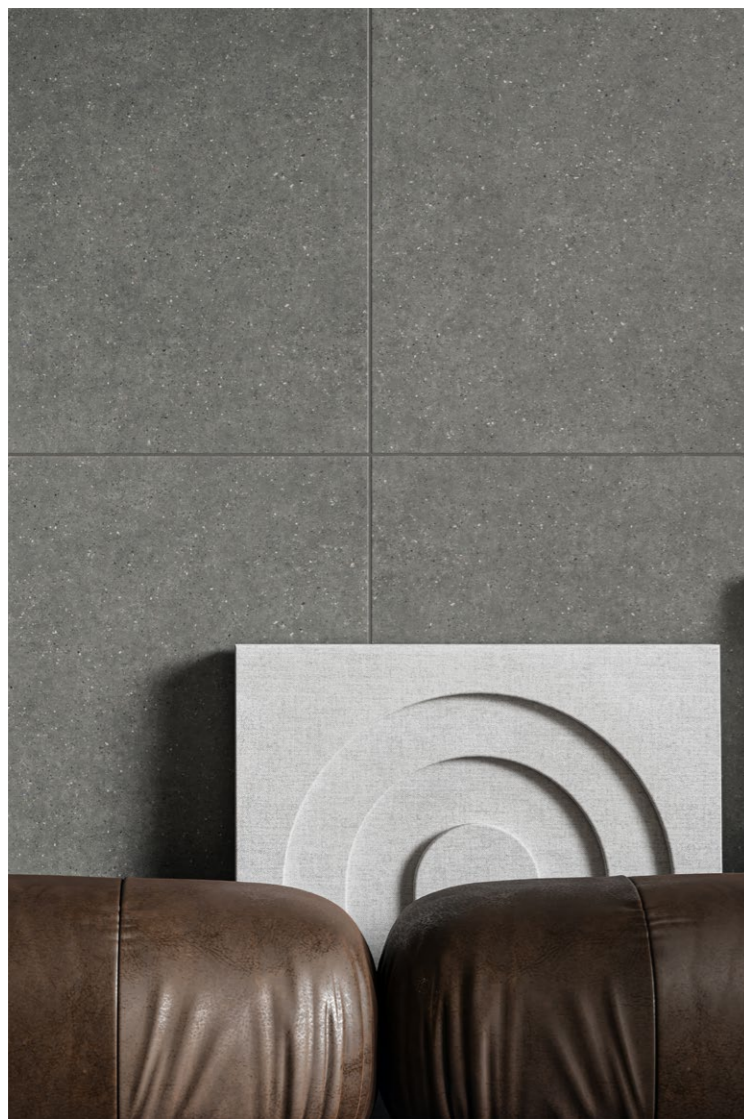

POWIERZCHNIA MATOWA

5903313329217

5903313329293

Rzeczywista kolorystyka płytek może odbiegać od produktów prezentowanych na zdjęciach.

BALTIMO | KOLEKCJA

/Baltimo DARK GREY

WYMIARY I PAKOWANIE

	Baltimo	
Wymiary [cm]	59,7 x 119,7 x 0,8	59,7 x 59,7 x 0,8
Liczba sztuk w pudełku	2	4
m ² w pudełku	1,43 m ²	1,43 m ²
m ² /szt. na palecie	51,48 m ²	45,76 m ²
Liczba pudełek na palecie	36	32
Mrozoodporność	✓	✓