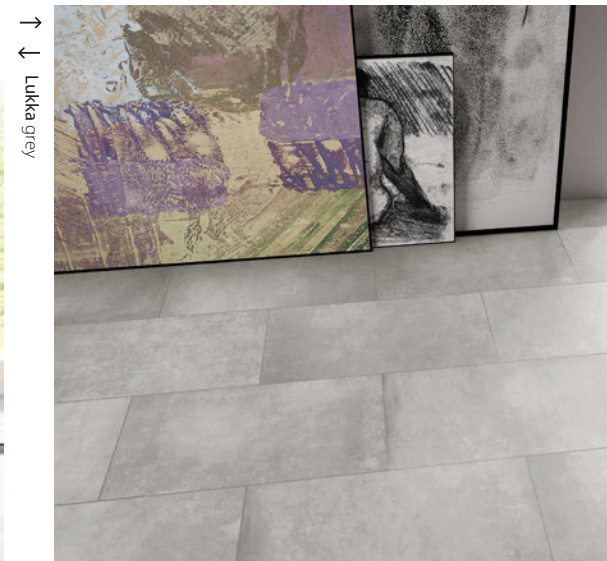

**Lukka grey lappato**  
39,7×79,7×0,9 cm  
R9 4 20 | 26361

**Lukka grey lappato step tread**  
39,7×79,7×0,9 cm  
R9 4 | 30407

**Lukka grey baseboard**  
8×79,7×0,9 cm  
32792

**Lukka grey lappato baseboard**  
8×79,7×0,9 cm  
30445