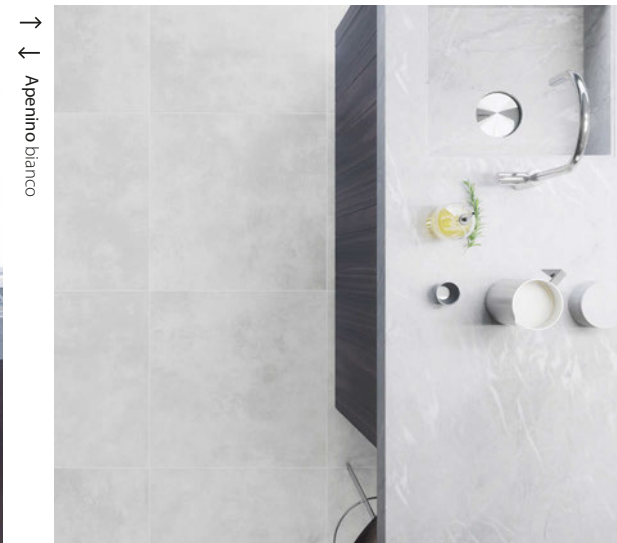

**Apenino bianco lappato step tread**  
29,7×59,7×0,85 cm  
R9 [4] | 35685

**Apenino bianco baseboard**  
8×59,7×0,85 cm  
35777

**Apenino bianco lappato baseboard**  
8×59,7×0,85 cm  
35692

mosaic  
**Apenino bianco lappato**  
29,7×29,7×0,85 cm  
R9 [4] | 30254