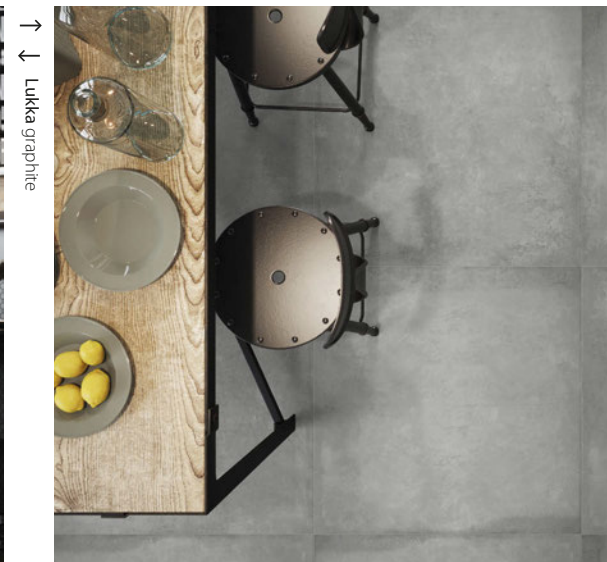

**Lukka graphite lappato**  
39,7×79,7×0,9 cm  
R9 3 20 | 26408

**Lukka graphite lappato step tread**  
39,7×79,7×0,9 cm  
R9 3 | 30391

**Lukka graphite baseboard**  
8×79,7×0,9 cm  
32839

**Lukka graphite lappato baseboard**  
8×79,7×0,9 cm  
30438