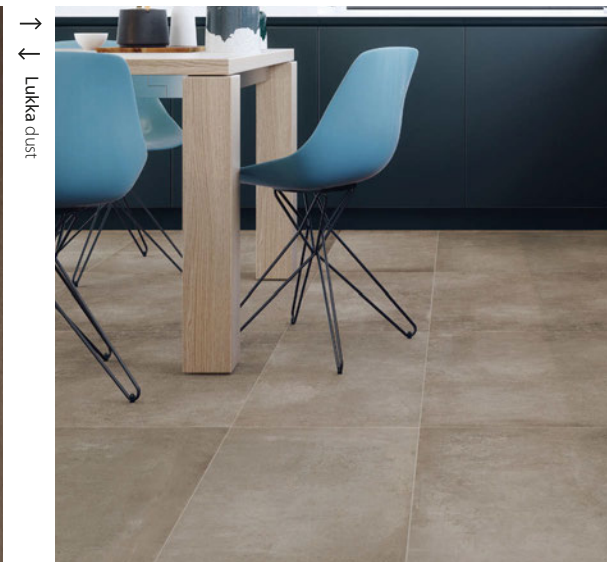

**Lukka dust lappato**  
39,7×79,7×0,9 cm  
R9 3 | 20 | 26422

**Lukka dust lappato step tread**  
39,7×79,7×0,9 cm  
R9 3 | 30384

**Lukka dust baseboard**  
8×79,7×0,9 cm  
32815

**Lukka dust lappato baseboard**  
8×79,7×0,9 cm  
30421