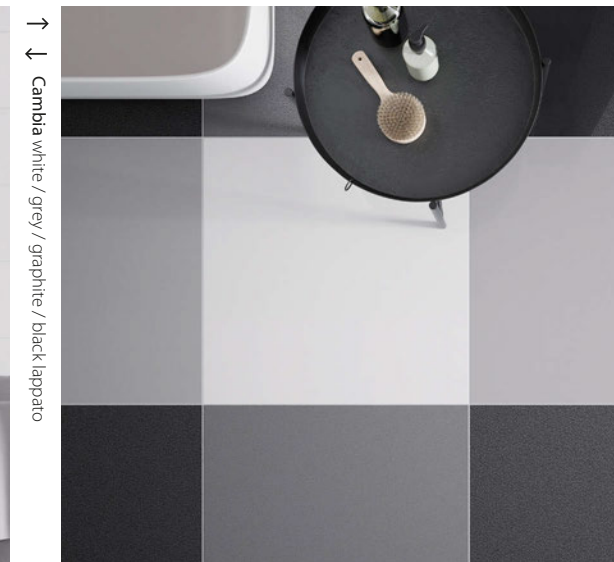

**Cambia grey lappato**  
29,7×59,7×0,85 cm  
R9 4 | 23797

**Cambia grey lappato step tread**  
29,7×59,7×0,85 cm  
R9 4 | 33430

**Cambia grey baseboard**  
8×59,7×0,85 cm  
32877

**Cambia grey lappato baseboard**  
8×59,7×0,85 cm  
33423