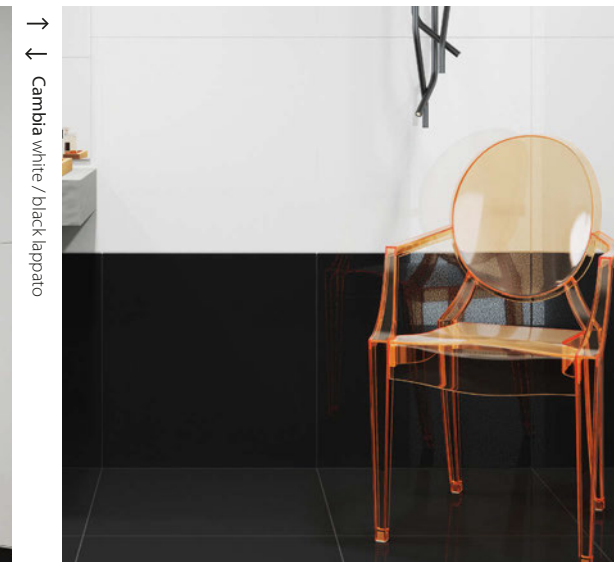

**Cambia black lappato**  
29,7×59,7×0,85 cm  
R9 [3] | 23773

**Cambia black lappato step tread**  
29,7×59,7×0,85 cm  
R9 [3] | 33478

**Cambia black baseboard**  
8×59,7×0,85 cm  
32914

**Cambia black lappato baseboard**  
8×59,7×0,85 cm  
33461