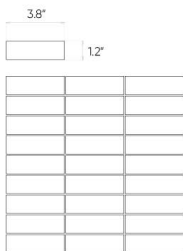

## Concrete

Graphite

29,7x29,7cm

### Specyfikacja

Kod katalogowy (EAN)	<b>5903313304108</b>
Wymiary	<b>29,7x29,7cm</b>
Grubość	<b>0.8 cm</b>
Technologia	<b>Gres podbarwiany w masie</b>
Rodzaj produktu	<b>Mozaika</b>
Zastosowanie	<b>Łazienka, Kuchnia, Salon</b>
Powierzchnia	<b>Gładka</b>
Rodzaj wykończenia powierzchni	<b>Matowa</b>
Sugerowana cena katalogowa	<b>57.50 zł brutto</b>

### Aranżacje

11"x13" hexagonal mosaic

12"x12" mosaic

12"x12" mosaic

12"x12" mosaic

Presented mosaic designs from the current collection are available on request! **Check the offer.**