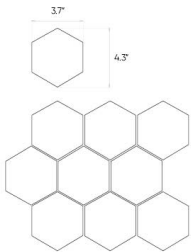

## Concrete

Graphite

29,7x29,7cm

### Specyfikacja

Kod katalogowy (EAN)	<b>5903313304108</b>
Wymiary	<b>29,7x29,7cm</b>
Grubość	<b>0.8 cm</b>
Technologia	<b>Gres podbarwiany w masie</b>
Rodzaj produktu	<b>Mozaika</b>
Zastosowanie	<b>Łazienka, Kuchnia, Salon</b>
Powierzchnia	<b>Gładka</b>
Rodzaj wykończenia powierzchni	<b>Matowa</b>
Sugerowana cena katalogowa	<b>57.50 zł brutto</b>

### Aranżacje

11"x13" hexagonal mosaic

12"x12" mosaic

12"x12" mosaic

12"x12" mosaic

Presented mosaic designs from the current collection are available on request! **Check the offer.**