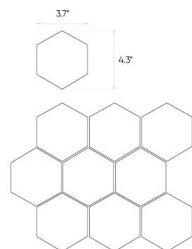

Concrete

Graphite

119,7x119,7cm

Specyfikacja

Kod katalogowy (EAN)	5903313303828
Wymiary	119,7x119,7cm
Grubość	0.8 cm
Technologia	Gres podbarwiany w masie
Rodzaj produktu	Płytki podłogowe, Płytki ścienne
Zastosowanie	Łazienka, Kuchnia, Salon, Elewacja, Taras i balkon
Powierzchnia	Gładka
Rodzaj wykończenia powierzchni	Matowa
Sugerowana cena katalogowa	224.91 zł brutto

Aranżacje

| 11"x13" hexagonal mosaic

| 12"x12" mosaic

| 12"x12" mosaic

| 12"x12" mosaic

Presented mosaic designs from the current collection are available on request! **Check the offer.**

Parametry techniczne

Pakowanie

Antypoślizgowość	R10
Klasa ścieralności	PEI 4
Mrozoodporność	Tak
Rektyfikacja	Tak
Ilość twarzy	12

Ilość M2 w opakowaniu	2.87 m ²
Ilość w kartonie	2
Waga opakowania	54.8 kg
Ilość opakowań na palecie	24
Waga palety	1315 kg