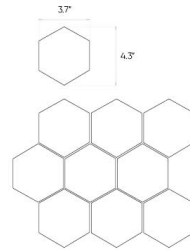

Concrete

Anthracite

29,7x59,7cm

Specyfikacja

Kod katalogowy (EAN)	5903313311090
Wymiary	29,7x59,7cm
Grubość	0.8 cm
Technologia	Gres podbarwiany w masie
Rodzaj produktu	Płytki podłogowe, Płytki ścienne
Zastosowanie	Łazienka, Kuchnia, Salon, Elewacja, Taras i balkon
Powierzchnia	Gładka
Rodzaj wykończenia powierzchni	Matowa
Sugerowana cena katalogowa	129.90 zł brutto

Aranżacje

| 11"x13" hexagonal mosaic

| 12"x12" mosaic

| 12"x12" mosaic

| 12"x12" mosaic

Presented mosaic designs from the current collection are available on request! **Check the offer.**

Parametry techniczne