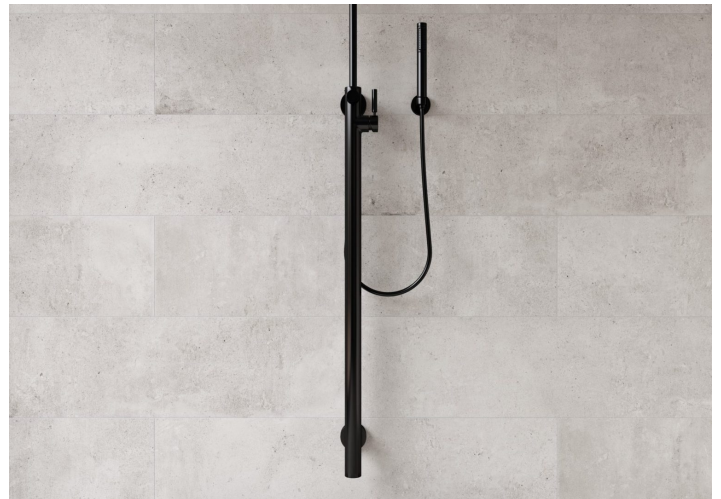

Aranżacje

Parametry techniczne

Klasa ścieralności	PEI 4
Mrozoodporność	Tak
Rektyfikacja	Tak

Pakowanie

Ilość w kartonie	5
Waga opakowania	8.45 kg
Ilość opakowań na palecie	48
Waga palety	406 kg