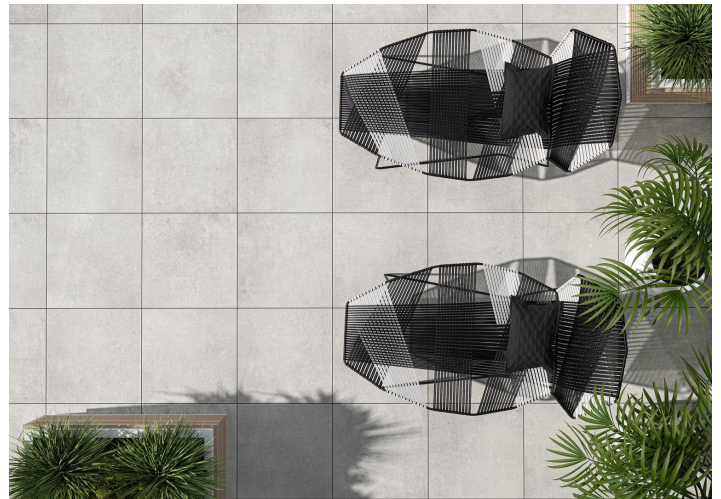

Aranżacje

Parametry techniczne

Antypoślizgowość	R11
Klasa ścieralności	PEI 5
Mrozoodporność	Tak
Rektyfikacja	Tak
Ilość twarży	12

Pakowanie

Ilość M2 w opakowaniu	0,71 m²
Ilość w kartonie	2
Waga opakowania	32,3 kg
Ilość opakowań na paletcie	32
Waga palety	733 kg