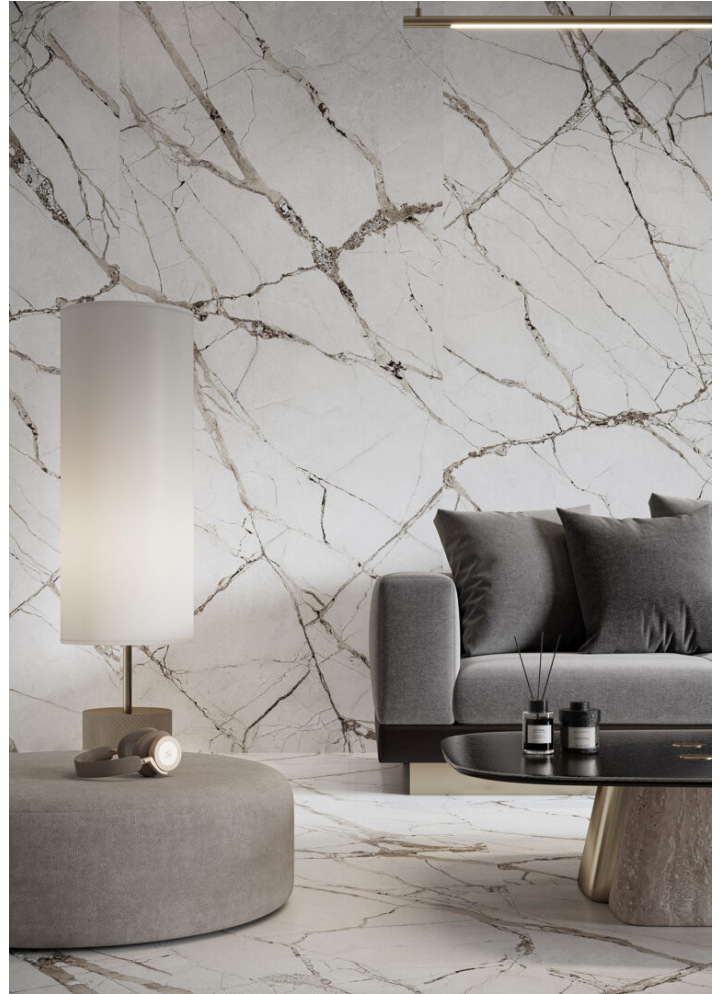

Parametry techniczne

Antypoślizgowość	R10
Rektyfikacja	Tak
Ilość twarzy	6

Pakowanie

Ilość M2 w opakowaniu	1,43 m²
Ilość w kartonie	2
Waga opakowania	27,31 kg
Ilość opakowań na palecie	36
Waga palety	983 kg