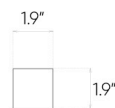

Mattina

Sabbia

29,7x29,7cm

Specifikacija

Kodo katalogas (EAN)	5902510806897
Matmenys	29,7x29,7cm
Storis	1 cm
Technologijos	Įprasta Masė
Produkto rūšis	Mozaika
Panaudojimas	Vonios kambarys, Virtuvė, Svetainė
Paviršius	Struktūrinis
Paviršiaus tipas	Matinės

Susitarimai

| 12"x12" mosaic

| 11"x13" hexagonal mosaic

Presented mosaic designs from the current collection are available on request! **Check the offer.**

Techninės specifikacijos

Slidumo Atsparumas	R10
Dilimo klasė	PEI 4
Atsparumas šalčiui	Taip
Rektifikacija	Taip

Pakuotė

Kiekis dėžėje	5
Pakavimo svoris	8.45 kg
Pakuočių skaičius ant padėklo	48
Padėklų svoris	406 kg