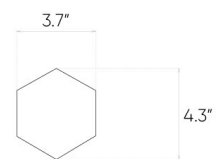

Mattina

Sabbia

29,7x29,7cm

Specifikacija

Kodo katalogas (EAN)	5902510806897
Matmenys	29,7x29,7cm
Storis	1 cm
Technologijos	Įprasta Masė
Produkto rūšis	Mozaika
Panaudojimas	Vonios kambarys, Virtuvė, Svetainė
Paviršius	Struktūrinis
Paviršiaus tipas	Matinės

Susitarimai

| 12"x12" mosaic

| 11"x13" hexagonal mosaic

Presented mosaic designs from the current collection are available on request! **Check the offer.**

Techninės specifikacijos

Slidumo Atsparumas	R10
Dilimo klasė	PEI 4
Atsparumas šalčiui	Taip
Rektifikacija	Taip

Pakuotė

Kiekis dėžėje	5
Pakavimo svoris	8.45 kg
Pakuočių skaičius ant padėklo	48
Padėklų svoris	406 kg