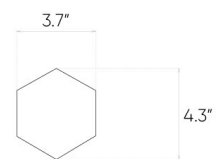

## Mattina

Grigio

29,7x29,7cm

### Specifikacija

Kodo katalogas (EAN)	<b>5902510806903</b>
Matmenys	<b>29,7x29,7cm</b>
Storis	<b>1 cm</b>
Technologijos	<b>Įprasta Masė</b>
Produkto rūšis	<b>Mozaika</b>
Panaudojimas	<b>Vonios kambarys, Virtuvė, Svetainė</b>
Paviršius	<b>Struktūrinis</b>
Paviršiaus tipas	<b>Matinės</b>

### Susitarimai

| 12"x12" mosaic

| 11"x13" hexagonal mosaic

Presented mosaic designs from the current collection are available on request! **Check the offer.**

### Pakuotė

Kiekis dėžėje	5
Pakavimo svoris	8.45 kg
Pakuočių skaičius ant padėklo	48
Padėklų svoris	406 kg