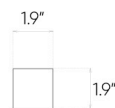

## Mattina

Grigio

29,7x29,7cm

### Specifikacija

Kodo katalogas (EAN)	<b>5902510806903</b>
Matmenys	<b>29,7x29,7cm</b>
Storis	<b>1 cm</b>
Technologijos	<b>Įprasta Masė</b>
Produkto rūšis	<b>Mozaika</b>
Panaudojimas	<b>Vonios kambarys, Virtuvė, Svetainė</b>
Paviršius	<b>Struktūrinis</b>
Paviršiaus tipas	<b>Matinės</b>

### Susitarimai

| 12"x12" mosaic

| 11"x13" hexagonal mosaic

Presented mosaic designs from the current collection are available on request! **Check the offer.**

### Pakuotė

Kiekis dėžėje	5
Pakavimo svoris	8.45 kg
Pakuočių skaičius ant padėklo	48
Padėklų svoris	406 kg