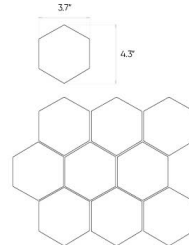

## Masterstone

Graphite

119,7x279,7

### Specifikacija

Kodo katalogas (EAN)	<b>5903313317603</b>
Matmenys	<b>119,7x279,7</b>
Storis	<b>0.6 cm</b>
Technologijos	<b>Lengvai dažyta masė</b>
Produkto rūšis	<b>Sienu plytelės, Grindų plytelės</b>
Panaudojimas	<b>Vonios kambarys, Virtuvė, Svetainė</b>
Paviršius	<b>Lygus</b>
Paviršiaus tipas	<b>Poliruotas</b>

### Susitarimai

11"x13" hexagonal mosaic

12"x12" mosaic

12"x12" mosaic

12"x12" mosaic

Presented mosaic designs from the current collection are available on request! **Check the offer.**