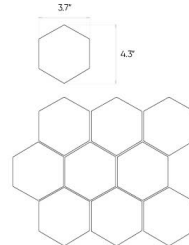

Masterstone

Graphite

119,7x279,7

Specifikacija

Kodo katalogas (EAN)	5903313315876
Matmenys	119,7x279,7
Storis	0.6 cm
Technologijos	Lengvai dažyta masė
Produkto rūšis	Sienų plytelės, Grindų plytelės
Panaudojimas	Vonios kambarys, Virtuvė, Svetainė, Terasa ir balkonas
Paviršius	Lygus
Paviršiaus tipas	Matinė

Susitarimai

11"x13" hexagonal mosaic

12"x12" mosaic

12"x12" mosaic

12"x12" mosaic

Presented mosaic designs from the current collection are available on request! **Check the offer.**

Techninės specifikacijos