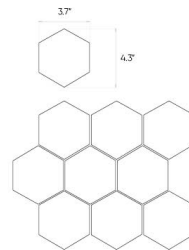

## Masterstone

Graphite

119,7x119,7cm

### Specifikacija

Kodo katalogas (EAN)	<b>5903313315692</b>
Matmenys	<b>119,7x119,7cm</b>
Storis	<b>0.8 cm</b>
Technologijos	<b>Lengvai dažyta masė</b>
Produkto rūšis	<b>Sienų plytelės, Grindų plytelės</b>
Panaudojimas	<b>Vonios kambarys, Virtuvė, Svetainė</b>
Paviršius	<b>Lygus</b>
Paviršiaus tipas	<b>Matinės</b>

### Susitarimai

11"x13" hexagonal mosaic

12"x12" mosaic

12"x12" mosaic

12"x12" mosaic

Presented mosaic designs from the current collection are available on request! **Check the offer.**