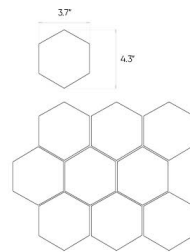

## Batista

Steel

29,7x59,7cm

### Specifikacija

Kodo katalogas (EAN)	<b>5902510800932</b>
Matmenys	<b>29,7x59,7cm</b>
Storis	<b>0.8 cm</b>
Technologijos	<b>Įprasta Masė</b>
Produkto rūšis	<b>Grindų plytelės, Sienų plytelės</b>
Panaudojimas	<b>Vonios kambarys, Virtuvė, Svetainė, Fasadas, Terasa ir balkonas</b>
Paviršius	<b>Lygus</b>
Paviršiaus tipas	<b>Matinės</b>

### Susitarimai

11"x13" hexagonal mosaic

12"x12" mosaic

12"x12" mosaic

12"x12" mosaic

Presented mosaic designs from the current collection are available on request! **Check the offer.**