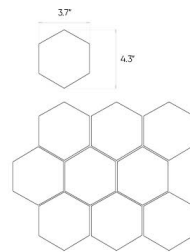

## Batista

Desert

59,7x119,7cm

### Specifikacija

Kodo katalogas (EAN)	<b>5903313318839</b>
Matmenys	<b>59,7x119,7cm</b>
Storis	<b>0.8 cm</b>
Technologijos	<b>Įprasta Masė</b>
Produkto rūšis	<b>Grindų plytelės, Sienų plytelės</b>
Panaudojimas	<b>Vonios kambarys, Virtuvė, Svetainė, Fasadas, Terasa ir balkonas</b>
Paviršius	<b>Lygus</b>
Paviršiaus tipas	<b>Matinės</b>

### Susitarimai

11"x13" hexagonal mosaic

12"x12" mosaic

12"x12" mosaic

12"x12" mosaic

Presented mosaic designs from the current collection are available on request! **Check the offer.**