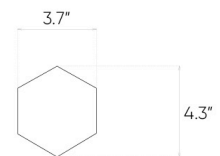

## Mattina

Brown

19,3x120,2cm

### Specifikacija

Kodo katalogas (EAN)	<b>5903313309547</b>
Matmenys	<b>19,3x120,2cm</b>
Storis	<b>0.8 cm</b>
Technologijos	<b>Įprasta Masė</b>
Produkto rūšis	<b>Sienų plytelės, Grindų plytelės</b>
Panaudojimas	<b>Vonios kambarys, Virtuvė, Svetainė, Terasa ir balkonas</b>
Paviršius	<b>Struktūrinis</b>
Paviršiaus tipas	<b>Matinės</b>

### Susitarimai

| 12"x12" mosaic

| 11"x13" hexagonal mosaic

Presented mosaic designs from the current collection are available on request! **Check the offer.**

### Pakuotė

Slidumo Atsparumas	<b>R9</b>
Dilimo klasė	<b>PEI 3</b>
Atsparumas šalčiui	<b>Taip</b>
Rektifikacija	<b>Taip</b>
Veidų skaičius	<b>12</b>

M <sup>2</sup> kiekis pakuotėje	1.16 m <sup>2</sup>
Kiekis dėžėje	5
Pakavimo svoris	22.16 kg
Pakuočių skaičius ant padėklo	48
Padėklų svoris	1083 kg