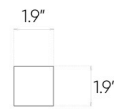

## Mattina

Brown

19,3x120,2cm

### Specifikacija

Kodo katalogas (EAN)	<b>5903313309547</b>
Matmenys	<b>19,3x120,2cm</b>
Storis	<b>0.8 cm</b>
Technologijos	<b>Įprasta Masė</b>
Produkto rūšis	<b>Sienų plytelės, Grindų plytelės</b>
Panaudojimas	<b>Vonios kambarys, Virtuvė, Svetainė, Terasa ir balkonas</b>
Paviršius	<b>Struktūrinis</b>
Paviršiaus tipas	<b>Matinės</b>

### Susitarimai

| 12"x12" mosaic

| 11"x13" hexagonal mosaic

Presented mosaic designs from the current collection are available on request! **Check the offer.**

### Pakuotė

Slidumo Atsparumas	<b>R9</b>
Dilimo klasė	<b>PEI 3</b>
Atsparumas šalčiui	<b>Taip</b>
Rektifikacija	<b>Taip</b>
Veidų skaičius	<b>12</b>

M <sup>2</sup> kiekis pakuotėje	1.16 m <sup>2</sup>
Kiekis dėžėje	5
Pakavimo svoris	22.16 kg
Pakuočių skaičius ant padėklo	48
Padėklų svoris	1083 kg