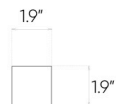

Tonella

Beige

19,3x120,2cm

Specyfikacja

Código de catálogo (EAN)

5903313301244

Dimensiones

19,3x120,2cm

Espesor

0.8 cm

Tecnología producto

Color del cuerpo

Baldosas para suelo, Azulejos

Destino

baño, Cocina, Salón, Fachada, Terraza y balcón

Superficie

Estructural

Tipo de superficie

Mate

Aranżacje

| 12"x12" mosaic

| 11"x13" hexagonal mosaic

Presented mosaic designs from the current collection are available on request! **Check the offer.**

Parámetros técnicos

Pakowanie

cualidades antideslizantes **R10**
resistencia a la abrasión **PEI 4**
Resistencia a la helada **Si**
rectificación **Si**
Número de patrones
gráficos **24**

m2 en un embalaje	1.16 m ²
Piezas en un embalaje	5
Peso del embalaje	21.92 kg
Nº embalajes en una paleta	48
peso de una paleta	1052 kg