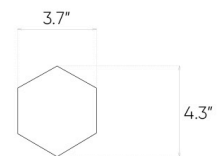

Tonella

Beige

19,3x120,2cm

Specyfikacja

Código de catálogo (EAN)

5903313301244

Dimensiones

19,3x120,2cm

Espesor

0.8 cm

Tecnología producto

Color del cuerpo

Baldosas para suelo, Azulejos

Destino

baño, Cocina, Salón, Fachada, Terraza y balcón

Superficie

Estructural

Tipo de superficie

Mate

Aranżacje

| 12"x12" mosaic

| 11"x13" hexagonal mosaic

Presented mosaic designs from the current collection are available on request! **Check the offer.**

Parámetros técnicos

Pakowanie

cualidades antideslizantes **R10**
resistencia a la abrasión **PEI 4**
Resistencia a la helada **Si**
rectificación **Si**
Número de patrones
gráficos **24**

m2 en un embalaje	1.16 m ²
Piezas en un embalaje	5
Peso del embalaje	21.92 kg
Nº embalajes en una paleta	48
peso de una paleta	1052 kg