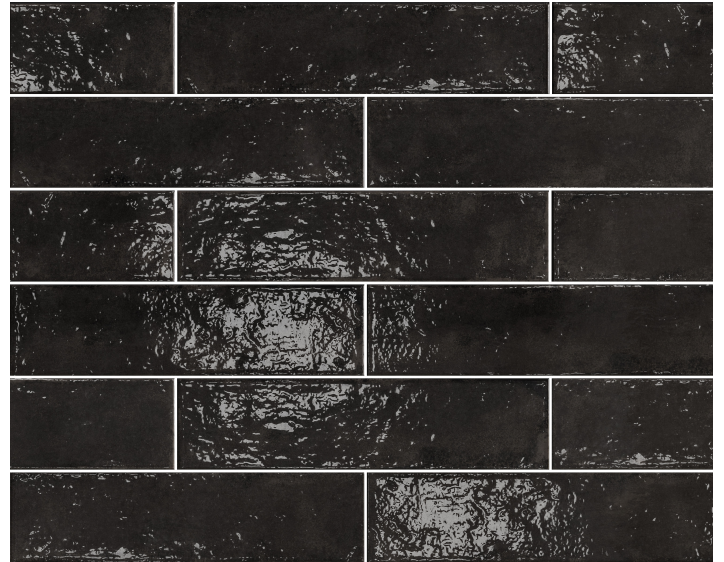

Aranżacje

Parámetros técnicos

Resistencia a la helada	Si
rectificación	No
Número de patrones gráficos	10

Pakowanie

m2 en un embalaje	0.48 m²
Piezas en un embalaje	22
Peso del embalaje	9.93 kg
Nº embalajes en una paleta	96
peso de una paleta	953 kg