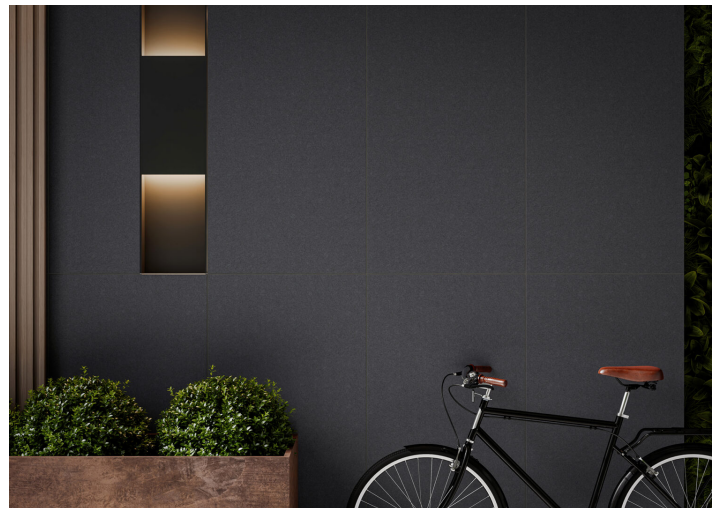

Aranżacje

Parámetros técnicos

calidades antideslizantes	R10
Resistencia a la helada	Si
rectificación	Si
Número de patrones gráficos	1

Pakowanie

m2 en un embalaje	1.43 m²
Piezas en un embalaje	4
Peso del embalaje	28.67 kg
Nº embalajes en una paleta	32
peso de una paleta	917 kg