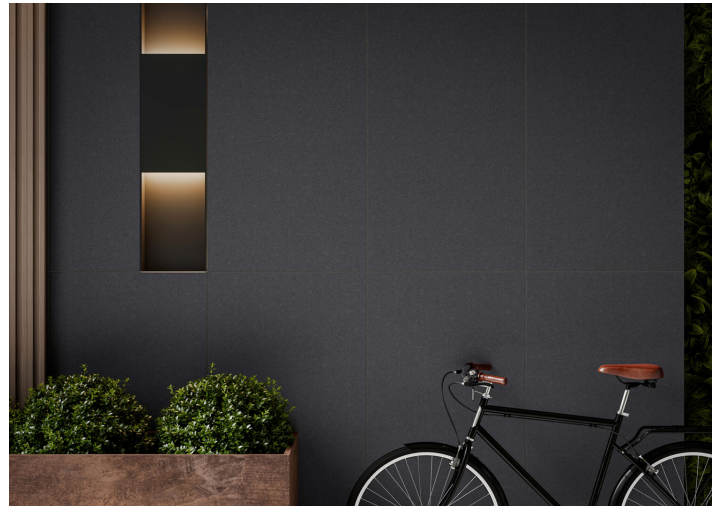

Aranżacje

Parámetros técnicos

calidades antideslizantes	R10
Resistencia a la helada	Si
rectificación	Si
Número de patrones gráficos	1

Pakowanie

m2 en un embalaje	1.43 m²
Piezas en un embalaje	2
Peso del embalaje	28.57 kg
Nº embalajes en una paleta	36
peso de una paleta	1028 kg