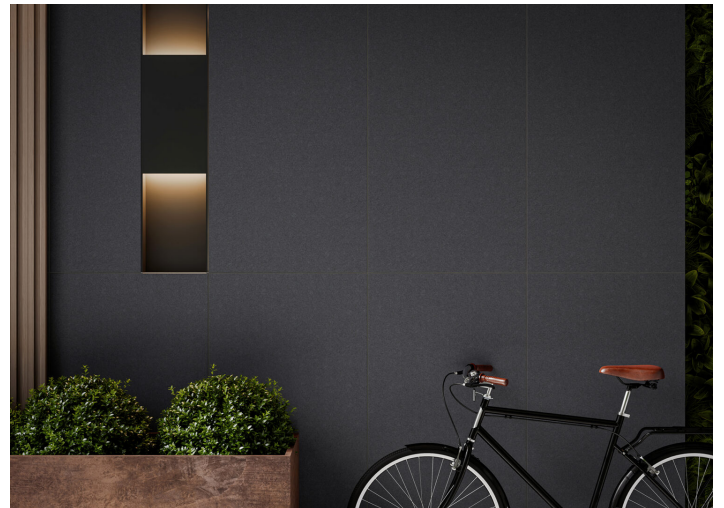

Aranżacje

Parámetros técnicos

cualidades antideslizantes	R10
Resistencia a la helada	Si
rectificación	Si
Número de patrones gráficos	1

Pakowanie

m2 en un embalaje	1.24 m²
Piezas en un embalaje	7
Peso del embalaje	27.9 kg
Nº embalajes en una paleta	32
peso de una paleta	892 kg