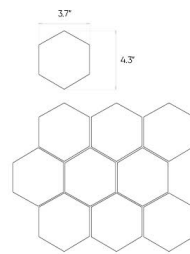

Masterstone

White

59,7x59,7cm

Specyfikacja

Código de catálogo (EAN)	5903313315272
Dimensiones	59,7x59,7cm
Espesor	0.8 cm
Tecnología producto	Color del cuerpo
Destino	Azulejos, Baldosas para suelo
Superficie	baño, Cocina, Salón, Terraza y balcón
Tipo de superficie	Liso
	Mate

Aranżacje

11"x13" hexagonal mosaic

12"x12" mosaic

12"x12" mosaic

12"x12" mosaic

Presented mosaic designs from the current collection are available on request! **Check the offer.**

Parámetros técnicos

Pakowanie