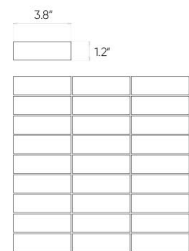

## Masterstone

Graphite

59,7x119,7cm

### Specyfikacja

Código de catálogo (EAN)	<b>5903313315517</b>
Dimensiones	<b>59,7x119,7cm</b>
Espesor	<b>0.8 cm</b>
Tecnología producto	<b>Color del cuerpo</b>
Destino	<b>Azulejos, Baldosas para suelo</b>
Superficie	<b>baño, Cocina, Salón</b>
Tipo de superficie	<b>Liso</b>
	<b>Mate</b>

### Aranzacje

11"x13" hexagonal mosaic

12"x12" mosaic

12"x12" mosaic

12"x12" mosaic

Presented mosaic designs from the current collection are available on request! **Check the offer.**