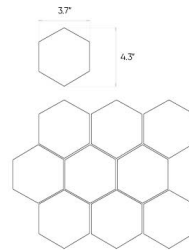

## Masterstone

Graphite

59,7x119,7cm

### Specyfikacja

Código de catálogo (EAN)	<b>5903313315517</b>
Dimensiones	<b>59,7x119,7cm</b>
Espesor	<b>0.8 cm</b>
Tecnología producto	<b>Color del cuerpo</b>
Destino	<b>Azulejos, Baldosas para suelo</b>
Superficie	<b>baño, Cocina, Salón</b>
Tipo de superficie	<b>Liso</b>
	<b>Mate</b>

### Aranzacje

11"x13" hexagonal mosaic

12"x12" mosaic

12"x12" mosaic

12"x12" mosaic

Presented mosaic designs from the current collection are available on request! **Check the offer.**