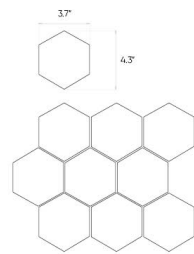

Bestone

Dark grey lappato

59,7x59,7cm

Specyfikacja

Código de catálogo (EAN)	5903313314374
Dimensiones	59,7x59,7cm
Espesor	0.85 cm
Tecnología	Gres
producto	Azulejos, Baldosas para suelo
Destino	Salón, Cocina, baño, Terraza y balcón
Superficie	Liso
Tipo de superficie	Lappato

Aranżacje

11"x13" hexagonal mosaic

12"x12" mosaic

12"x12" mosaic

12"x12" mosaic

Presented mosaic designs from the current collection are available on request! **Check the offer.**

Parámetros técnicos

Pakowanie

cualidades antideslizantes **R10**
resistencia a la abrasión **PEI 3**
Resistencia a la helada **Si**
rectificación **Si**
Número de patrones
gráficos **10**

m2 en un embalaje	1.43 m ²
Piezas en un embalaje	4
Peso del embalaje	27.7 kg
Nº embalajes en una paleta	32
peso de una paleta	908 kg