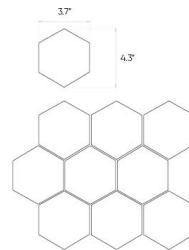

## Batista

Steel

59,7x59,7cm

### Specyfikacja

Código de catálogo (EAN)

**5902510800345**

Dimensiones

**59,7x59,7cm**

Espesor

**0.8 cm**

Tecnología

### Aranżacje

11"x13" hexagonal mosaic

12"x12" mosaic

12"x12" mosaic

12"x12" mosaic

Presented mosaic designs from the current collection are available on request! **Check the offer.**