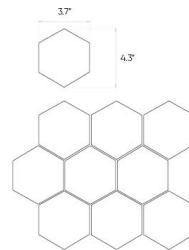

Softcement

Silver

59,7x59,7cm

Specyfikacja

Código de catálogo (EAN)

5903313315357

Dimensiones

59,7x59,7cm

Espesor

0.8 cm

Tecnología

Color del cuerpo

producto

Azulejos, Baldosas para suelo

Destino

baño, Cocina, Salón

Superficie

Liso

Tipo de superficie

Mate

Aranżacje

| 11"x13" hexagonal mosaic

| 12"x12" mosaic

| 12"x12" mosaic