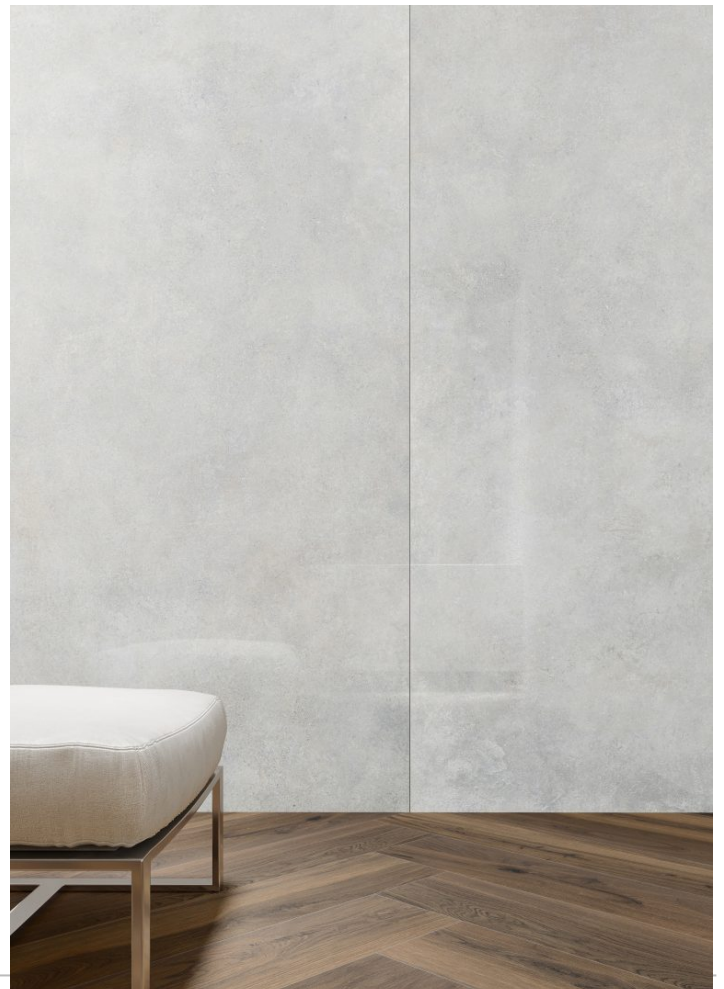

Modern Concrete

MODERN CONCRETE
SILVER

79,7x79,7

Specyfikacja

Katalog-Zahl (EAN) **5903313331760**

Abmessungen **79,7x79,7**

Dicke **0.8 cm**

Technologie **Feinsteinzeug**

Produktart **Wandfliesen, Bodenfliesen**

Anwendung **Badezimmer, Küche, Salon**

Struktur **glatt**

Oberflächenart **Lappato Silky Crystal**

Aranżacje